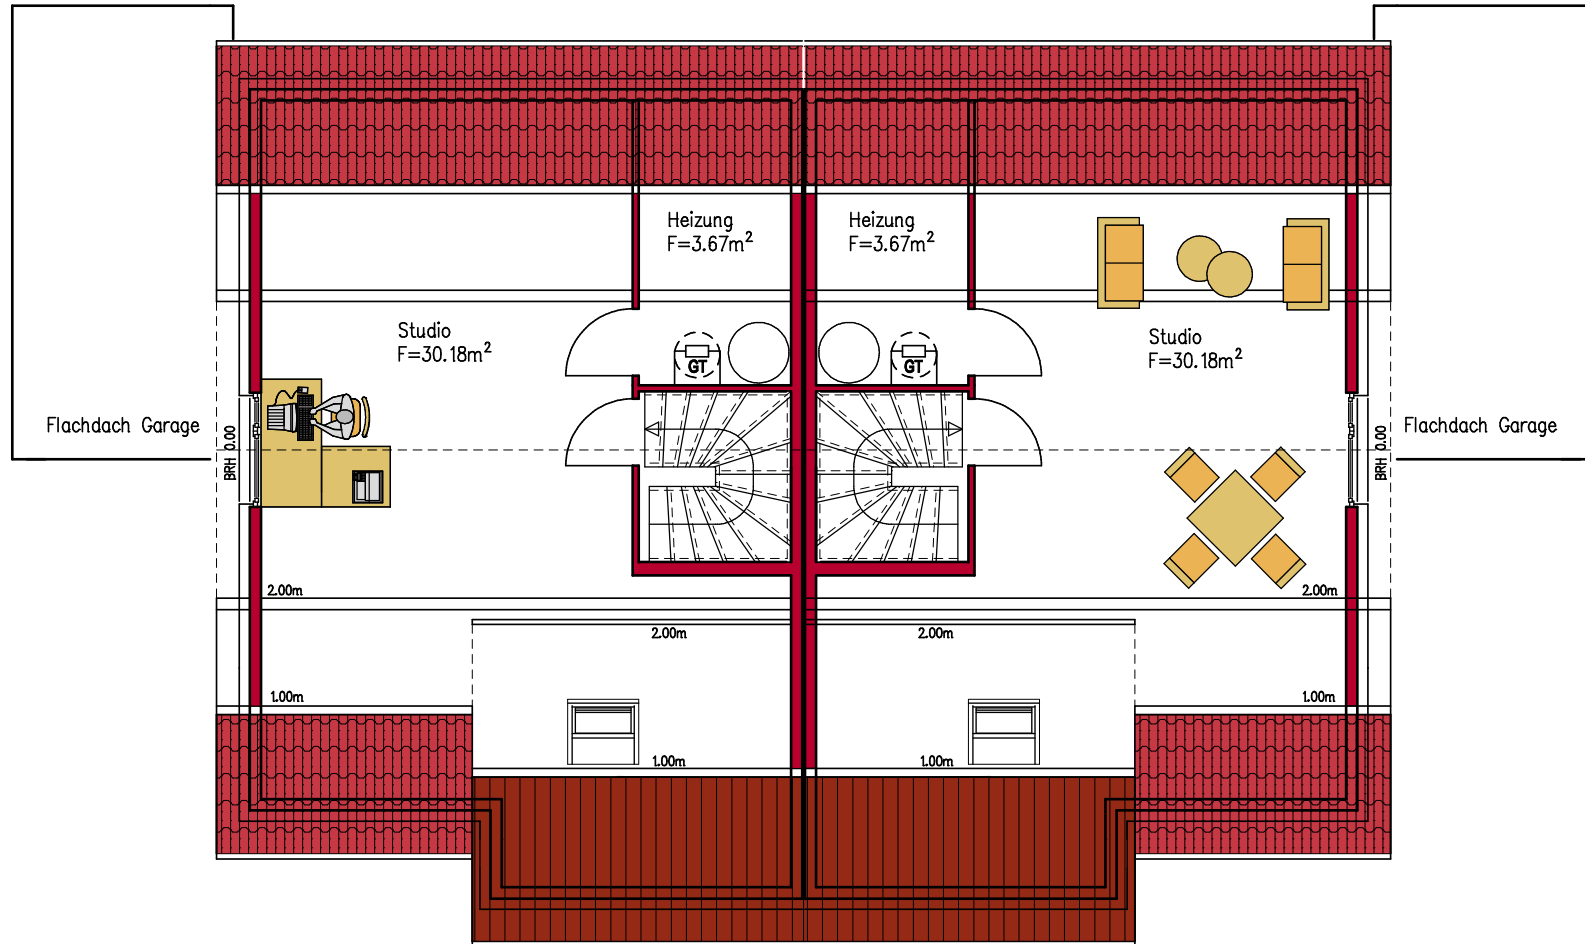

STUDIO

1m 5m
Maßstab 1:100

PLANER

GERALD THONI DIPL.-ING. (FH)
FORSTER STR. 15 67159 FRIEDELSDHEIM