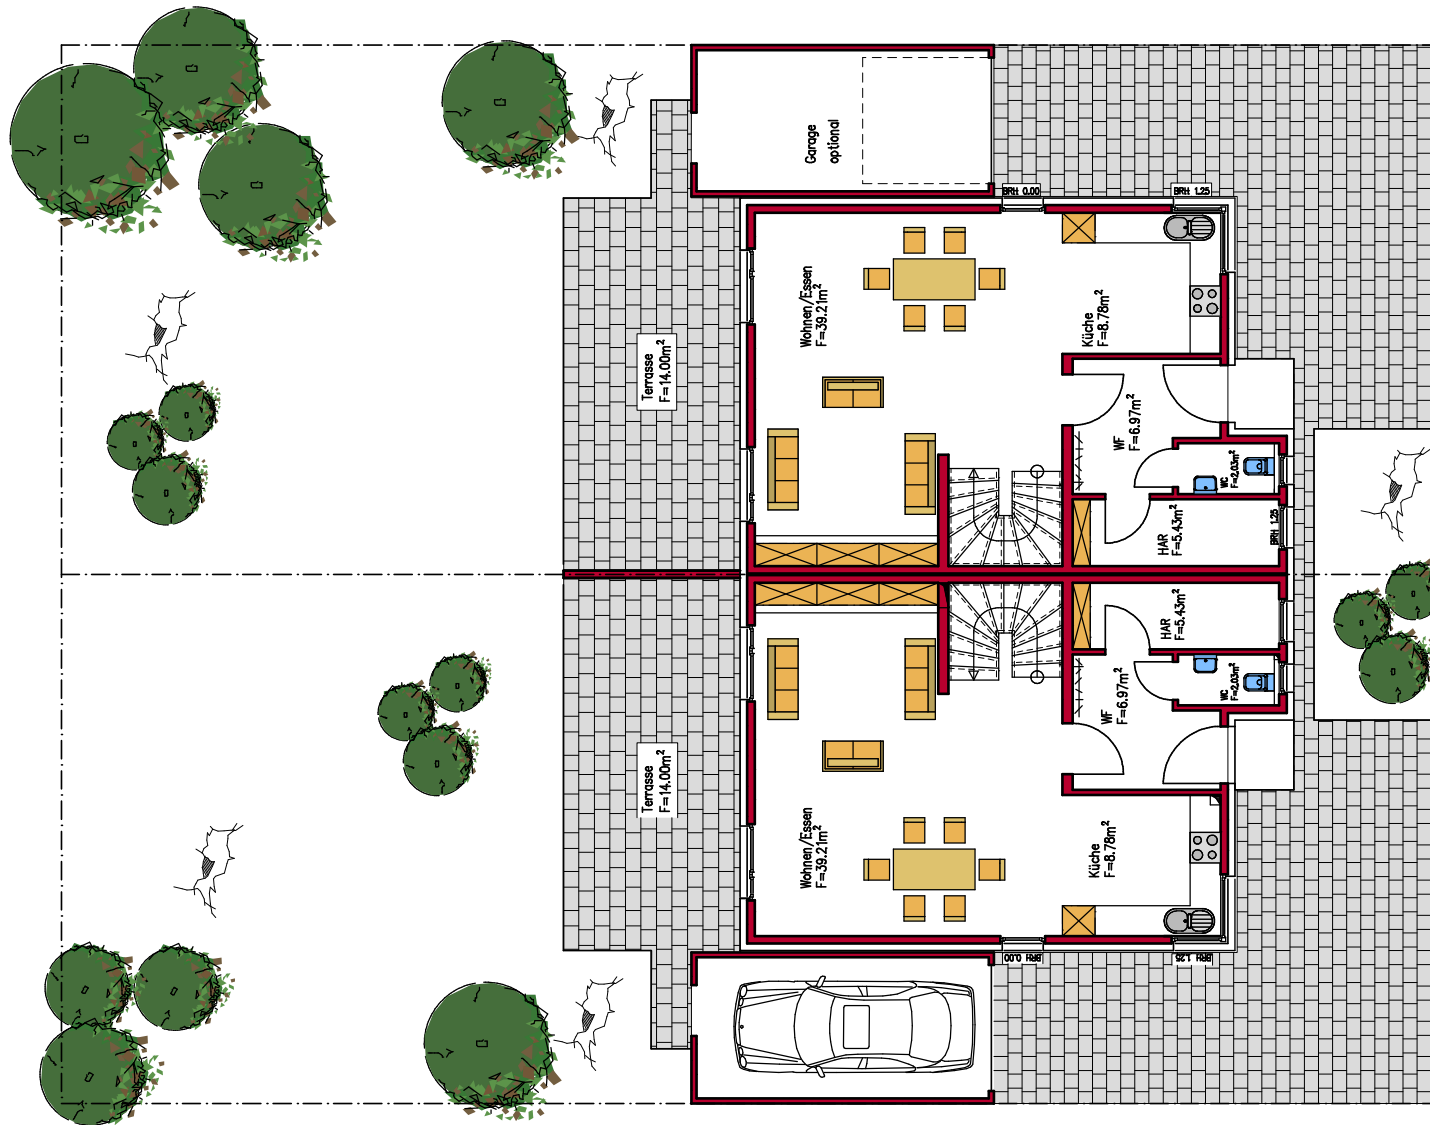

ERDGESCHOSS

1m 5m
Maßstab 1:150

PLANER

GERALD THONI DIPL.-ING. (FH)
FORSTER STR. 15 67159 FRIEDELSEIM