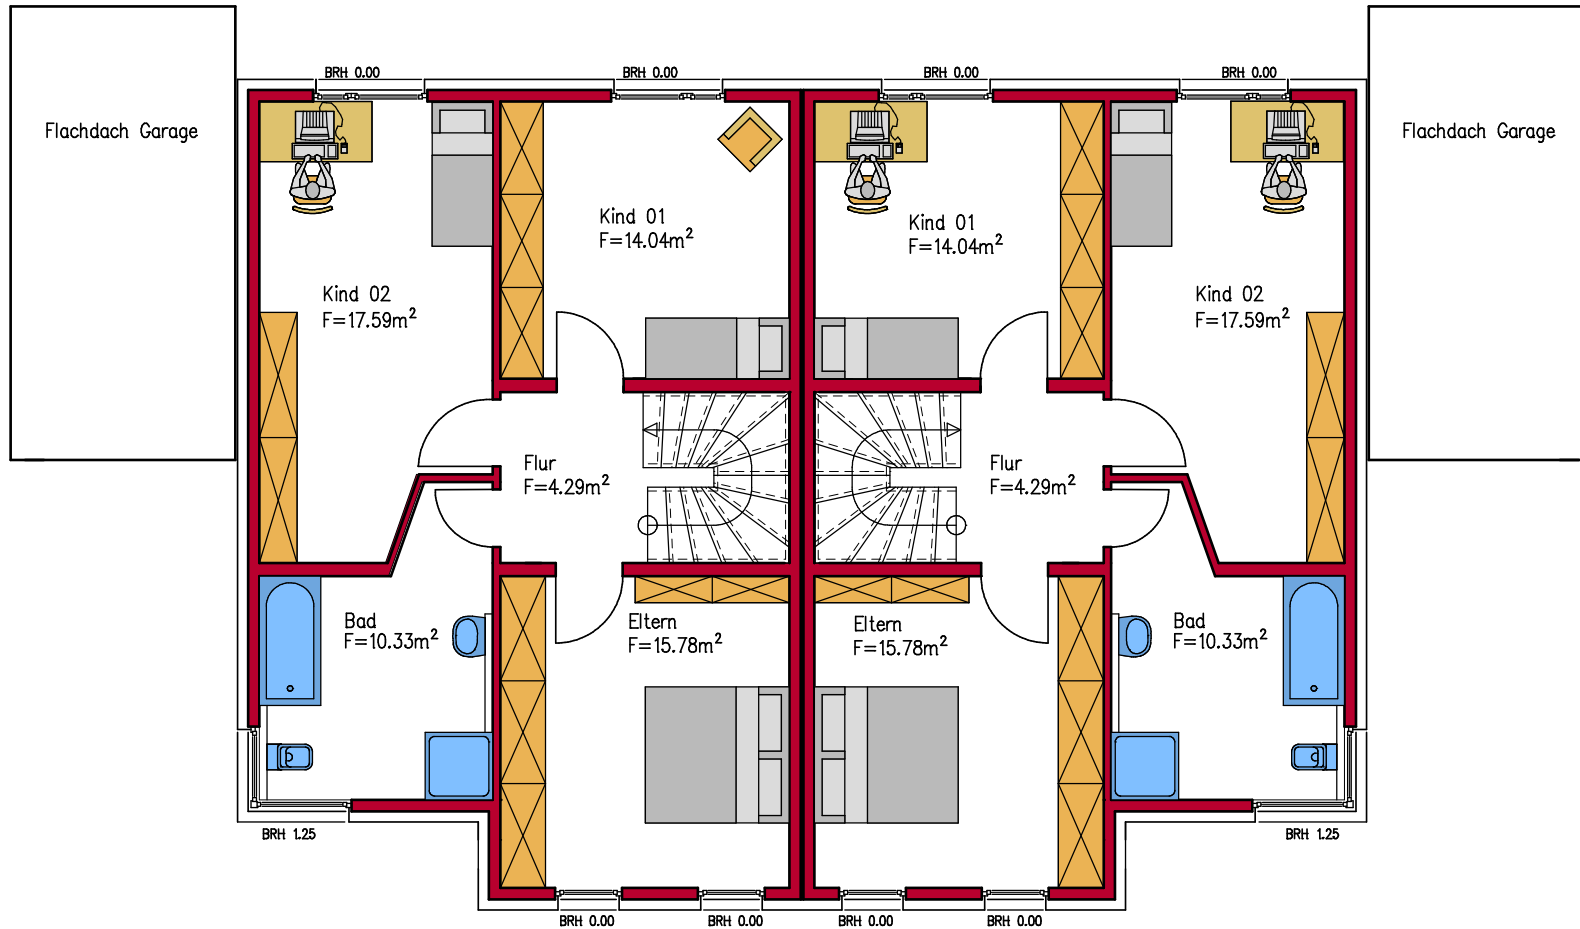

OBERGESCHOSS

1m 5m
Maßstab 1: 100

PLANER

GERALD THONI DIPL.-ING. (FH)
FORSTER STR. 15 67159 FRIEDELSTHEIM