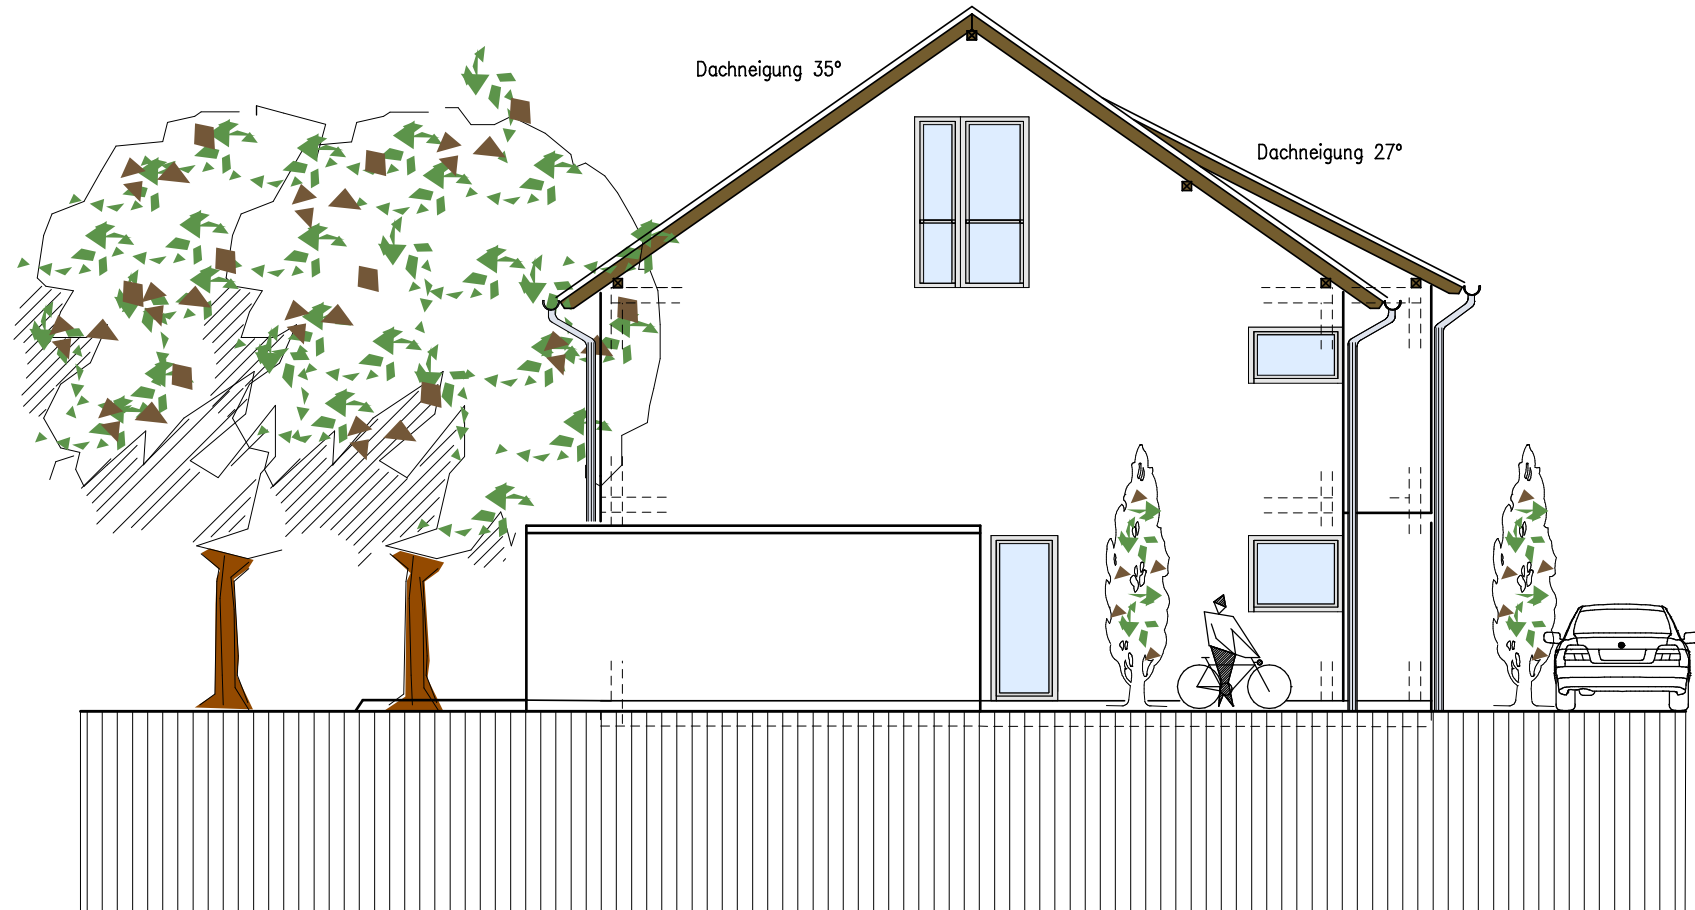

# Seitenansicht

1m 5m  
Maßstab 1:100

PLANER

GERALD THONI DIPL.-ING. (FH)  
FORSTER STR. 15 67159 FRIEDELSDHEIM